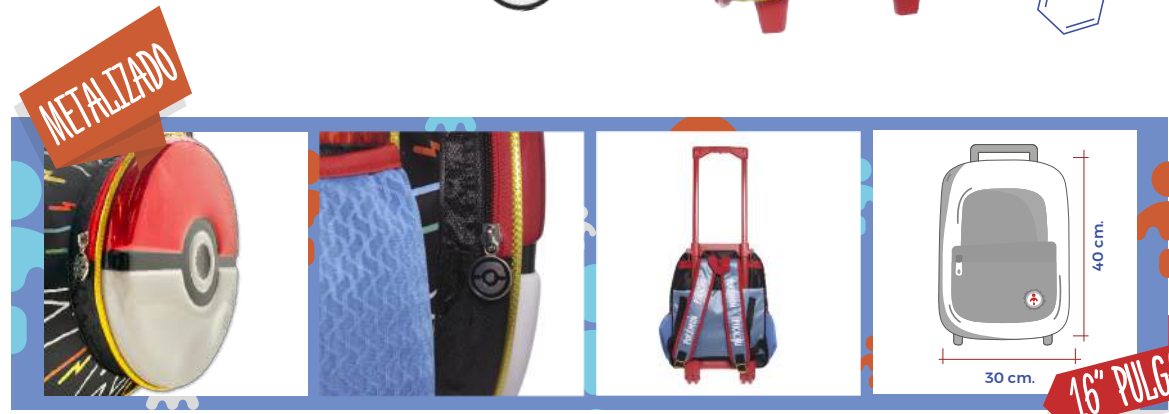

MOCHILA C/RUEDITAS METALIZADA

Mochila de 16". Frente con bolsillo en forma de pokebola METALIZADO, correas ajustables, bolsillos laterales de malla.

Tamaño: 30x40 cm.

SKU: 181812

6 UxB

NUEVO!

TAPIMOVIL

POKÉMON™